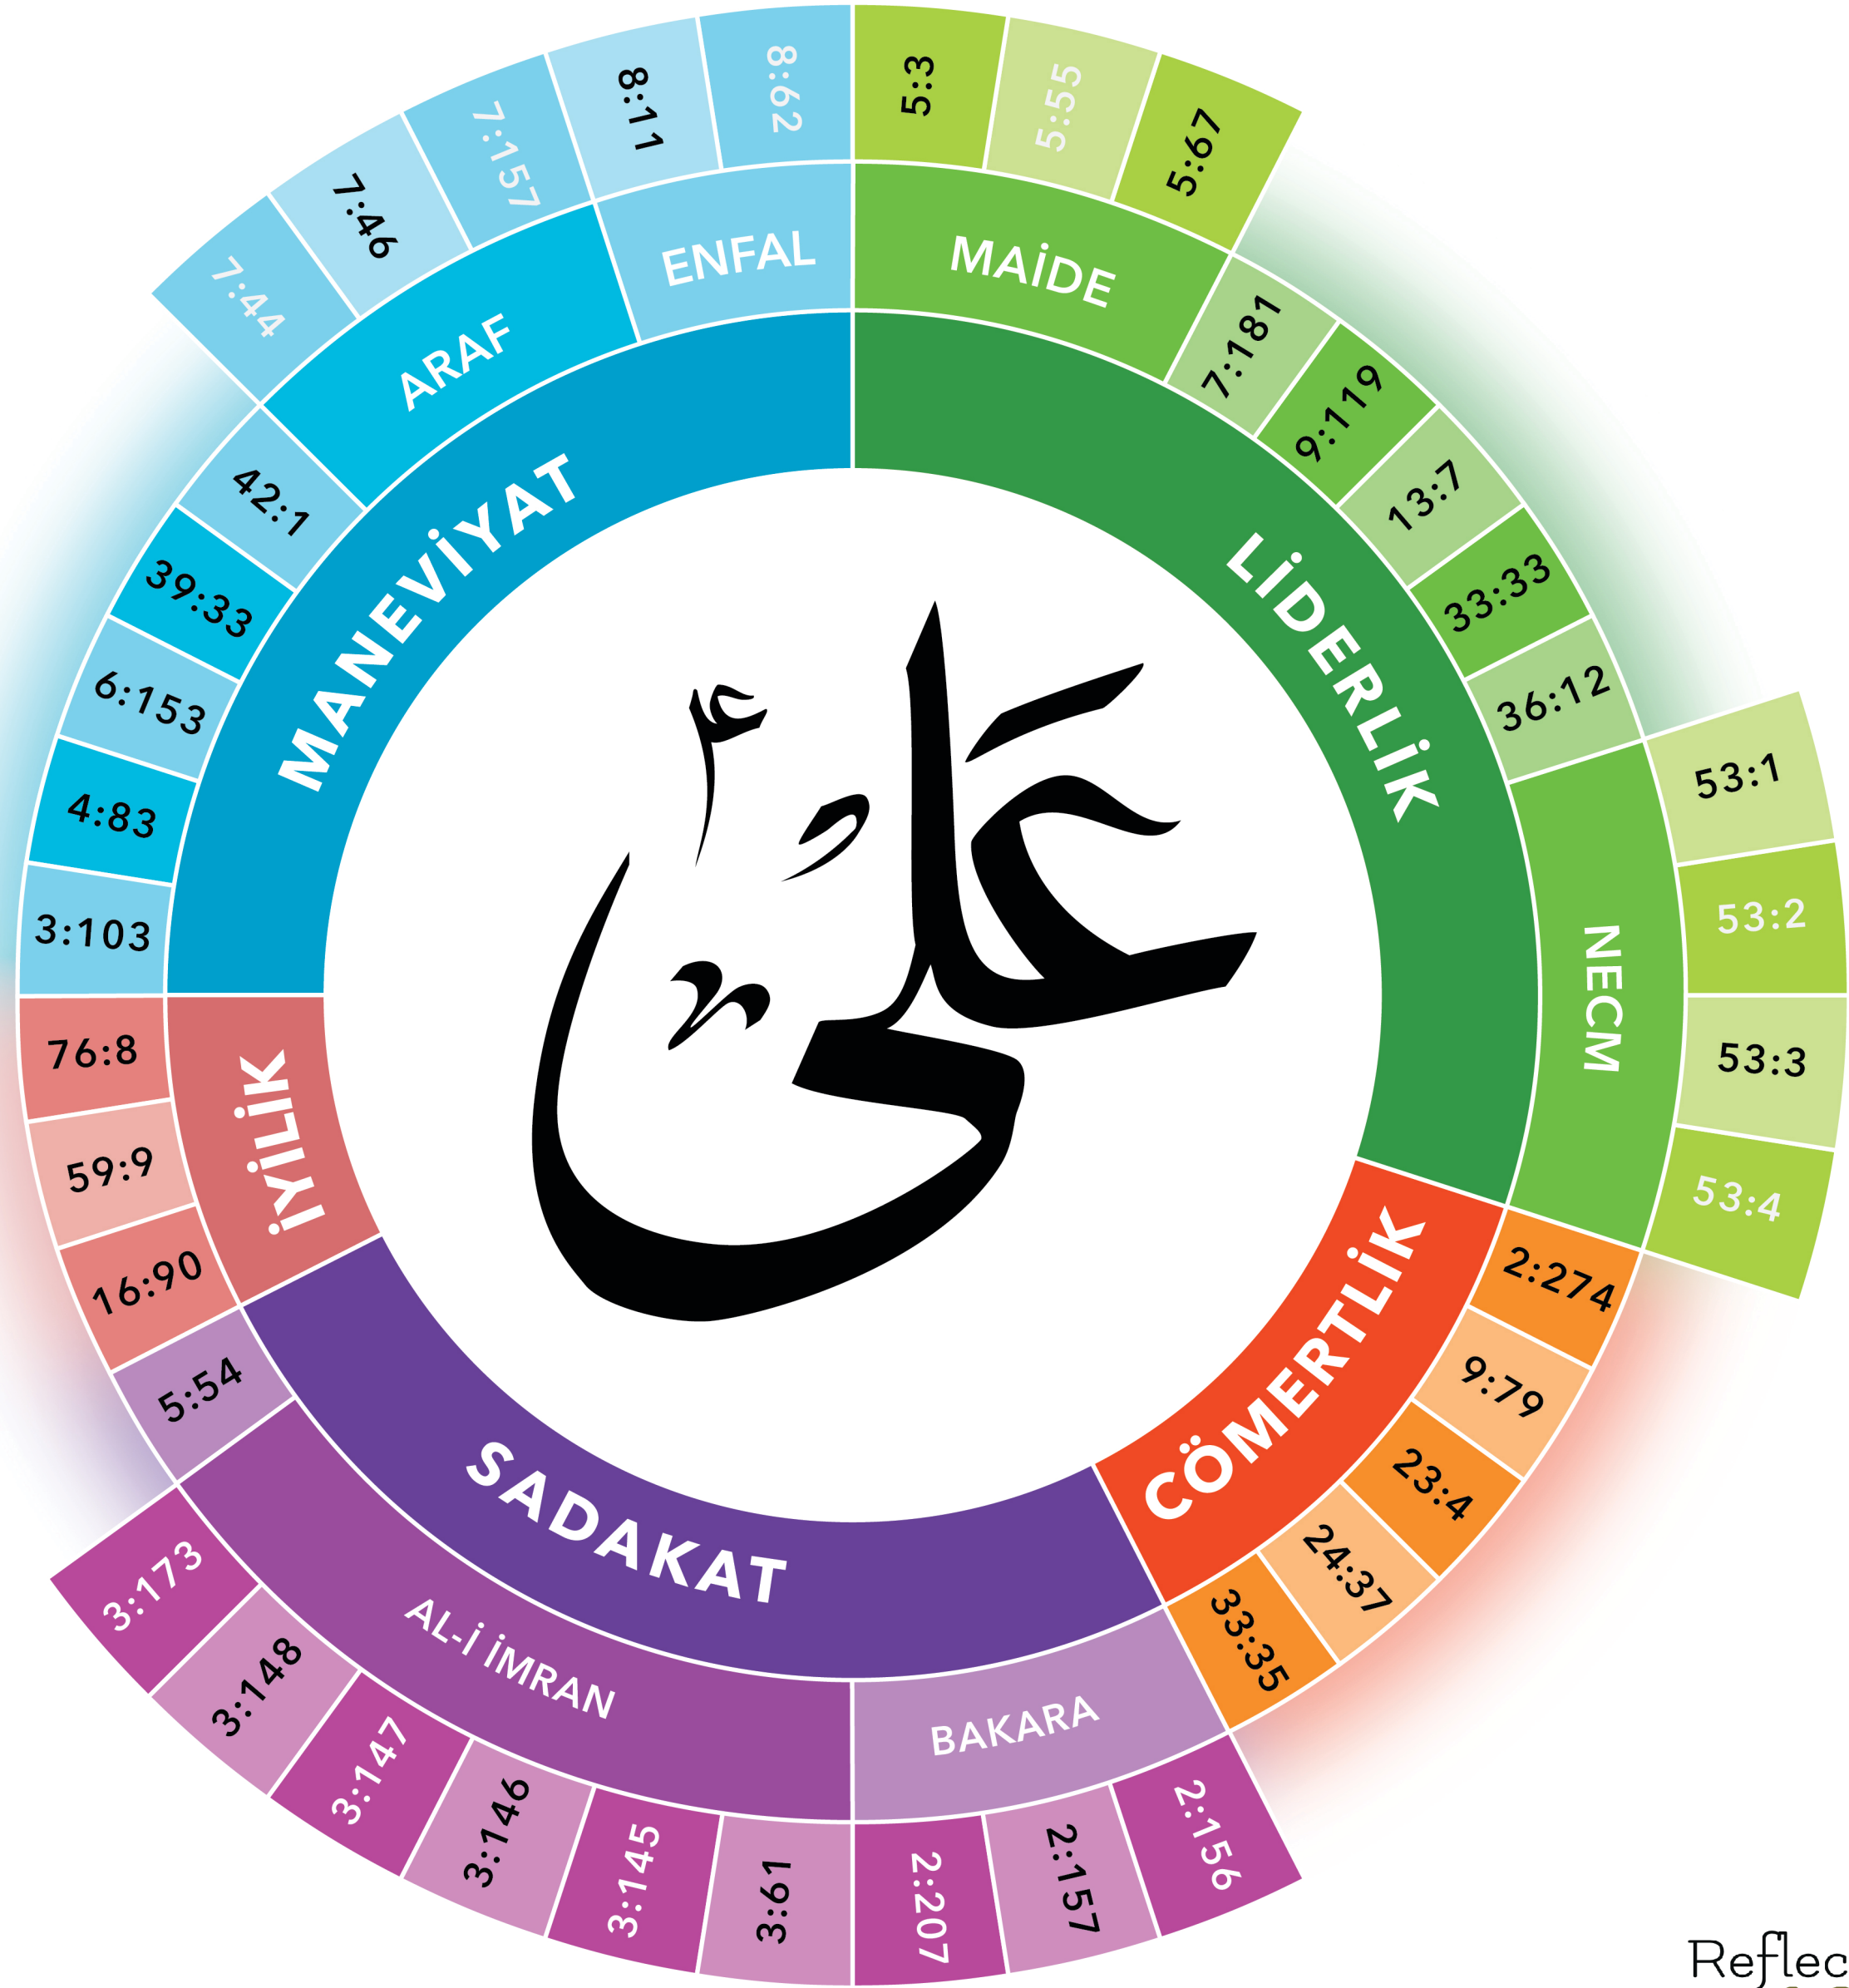

Kur'an-ı Kerim'de İmam Ali (a) 'nın Faziletleri

İmam Ali (as) 'in erdemlerinin grafiksel gösterimi. En içteki halkalar erdemlerdir, oysa orta ve dış halkalar Kuranî referansları temsil eder. Ayetlerin gruplanmasına yardımcı olmak için, tek bir fazilet için birden fazla ayete atıfta bulunan bir sure, adıyla birlikte anılır.